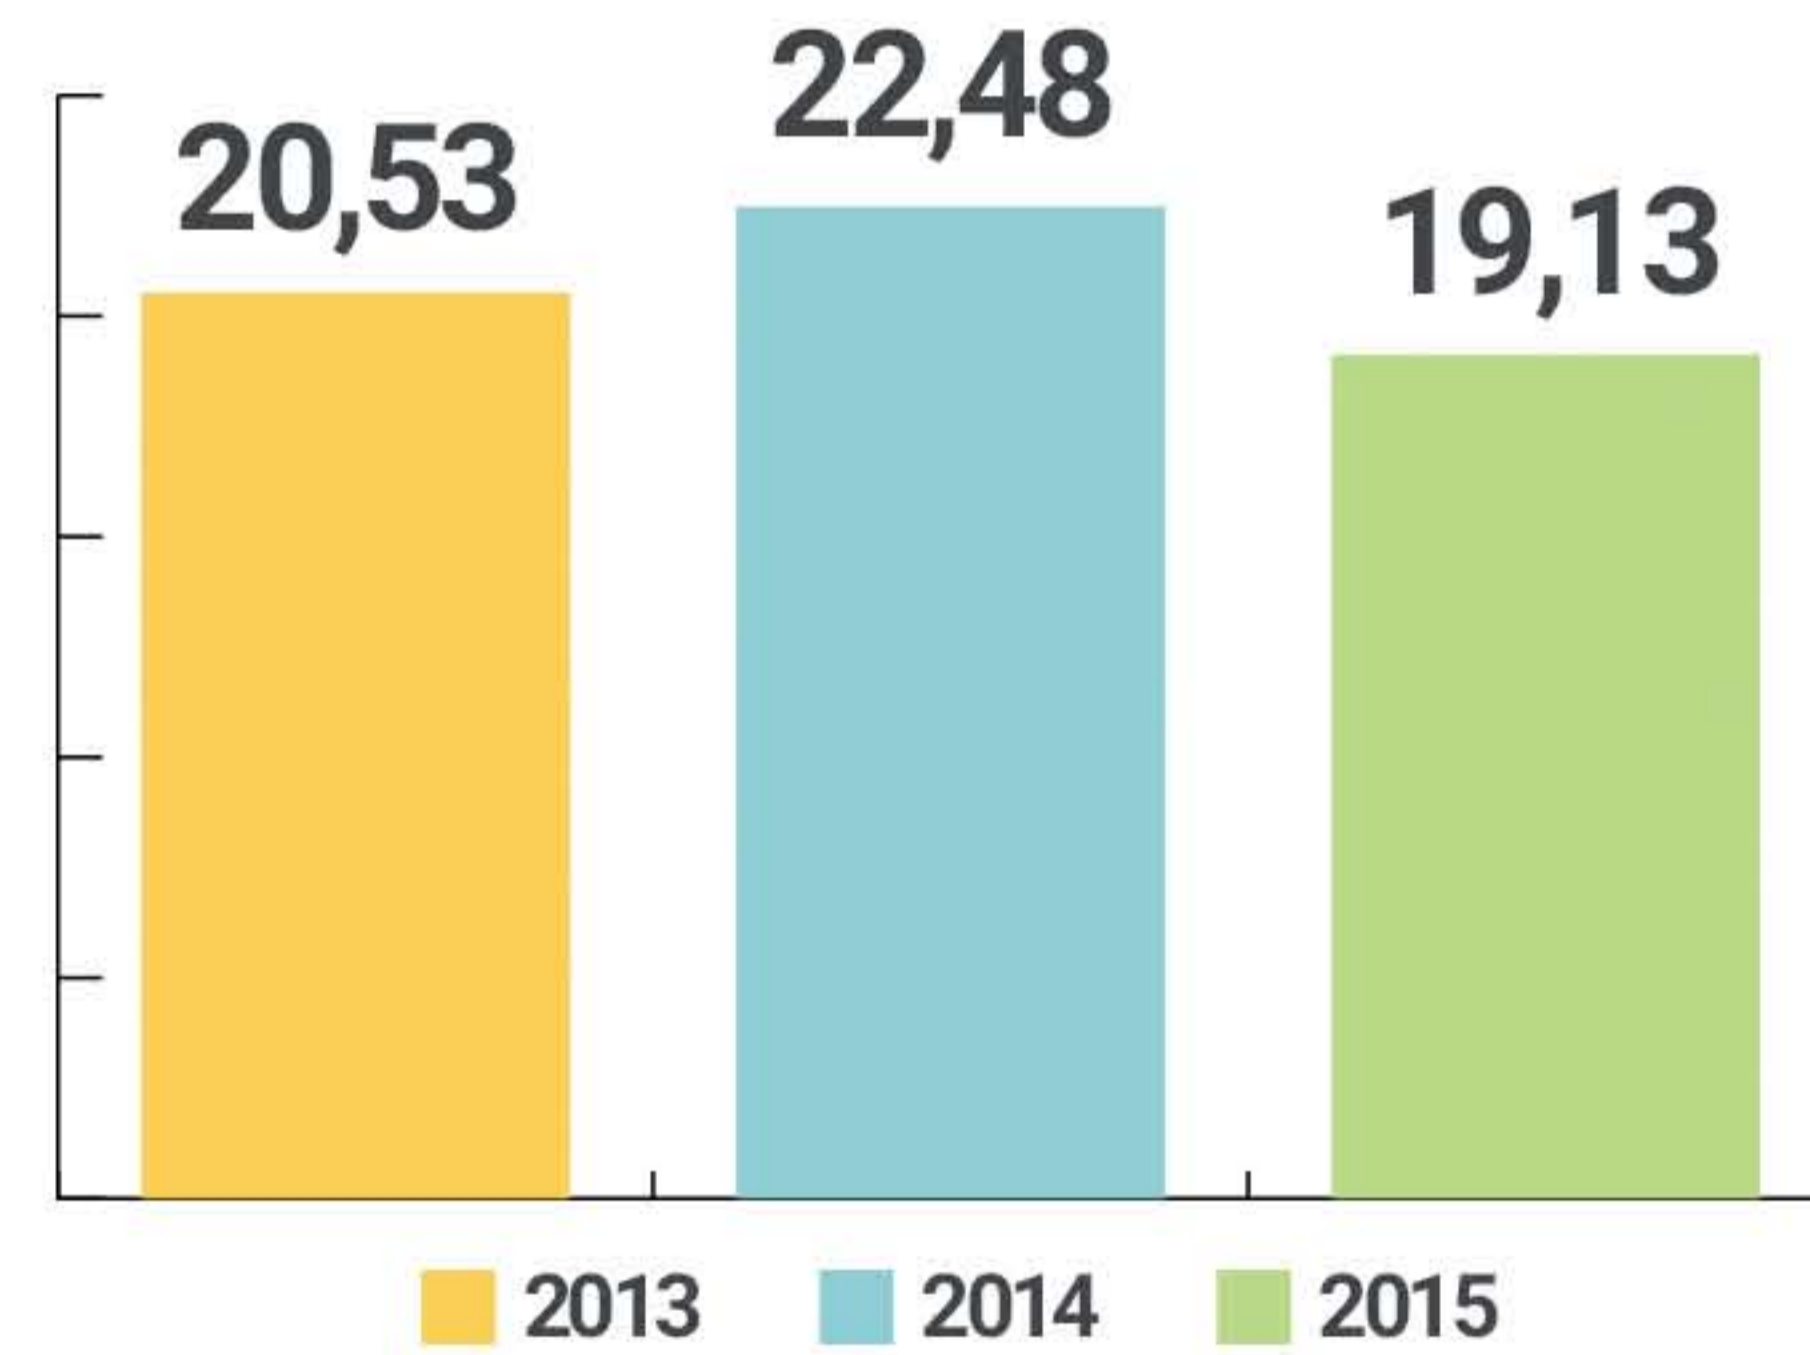

MESS İŞ KAZALARI VE MESLEK HASTALIKLARI İSTATİSTİKLERİ 2015

ARAŞTIRMA KAPSAMI

2014 YILINA GÖRE İŞ KAZALARI

2015 YILINDA TOPLAMIN %4'ÜNÜ OLUŞTURAN
4852 ÇALIŞAN İŞ KAZASI GEÇİRDİ

KAZALI ÇALIŞAN DAĞILIMI

TOPLAM ÇALIŞAN SAYISINA GÖRE KAZALI ÇALIŞAN ORANI

KAZA SIKLIK ORANI

EN FAZLA İŞ KAZASI

KAZANIN YAŞANDIĞI GÜN VE SAATLERE GÖRE İŞ KAZALARININ DAĞILIMI

KAZANIN YAŞANDIĞI AYA GÖRE İŞ KAZALARININ DAĞILIMI