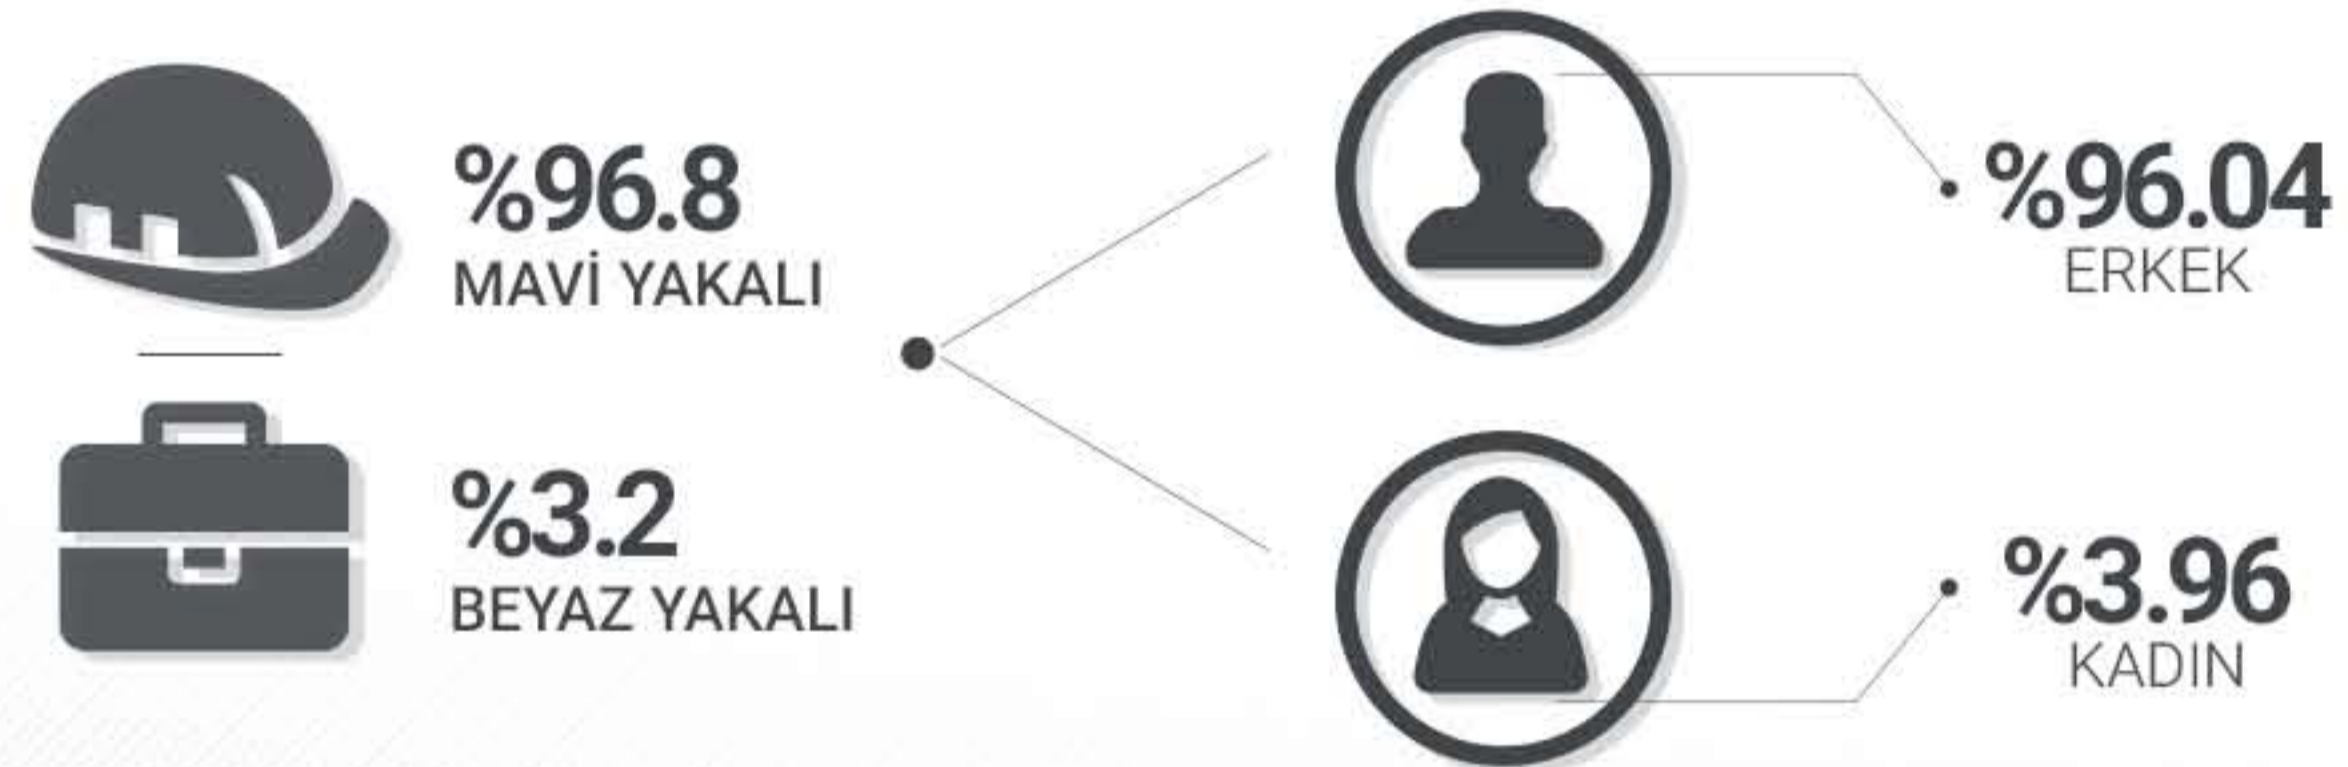

MESS İŞ KAZALARI VE MESLEK HASTALIKLARI İSTATİSTİKLERİ 2015

ARAŞTIRMA KAPSAMI

2014 YILINA GÖRE İŞ KAZALARI

2015 YILINDA TOPLAMIN %4'ÜNÜ OLUŞTURAN
4852 ÇALIŞAN İŞ KAZASI GEÇİRDİ

KAZALI ÇALIŞAN DAĞILIMI

TOPLAM ÇALIŞAN SAYISINA GÖRE KAZALI ÇALIŞAN ORANI