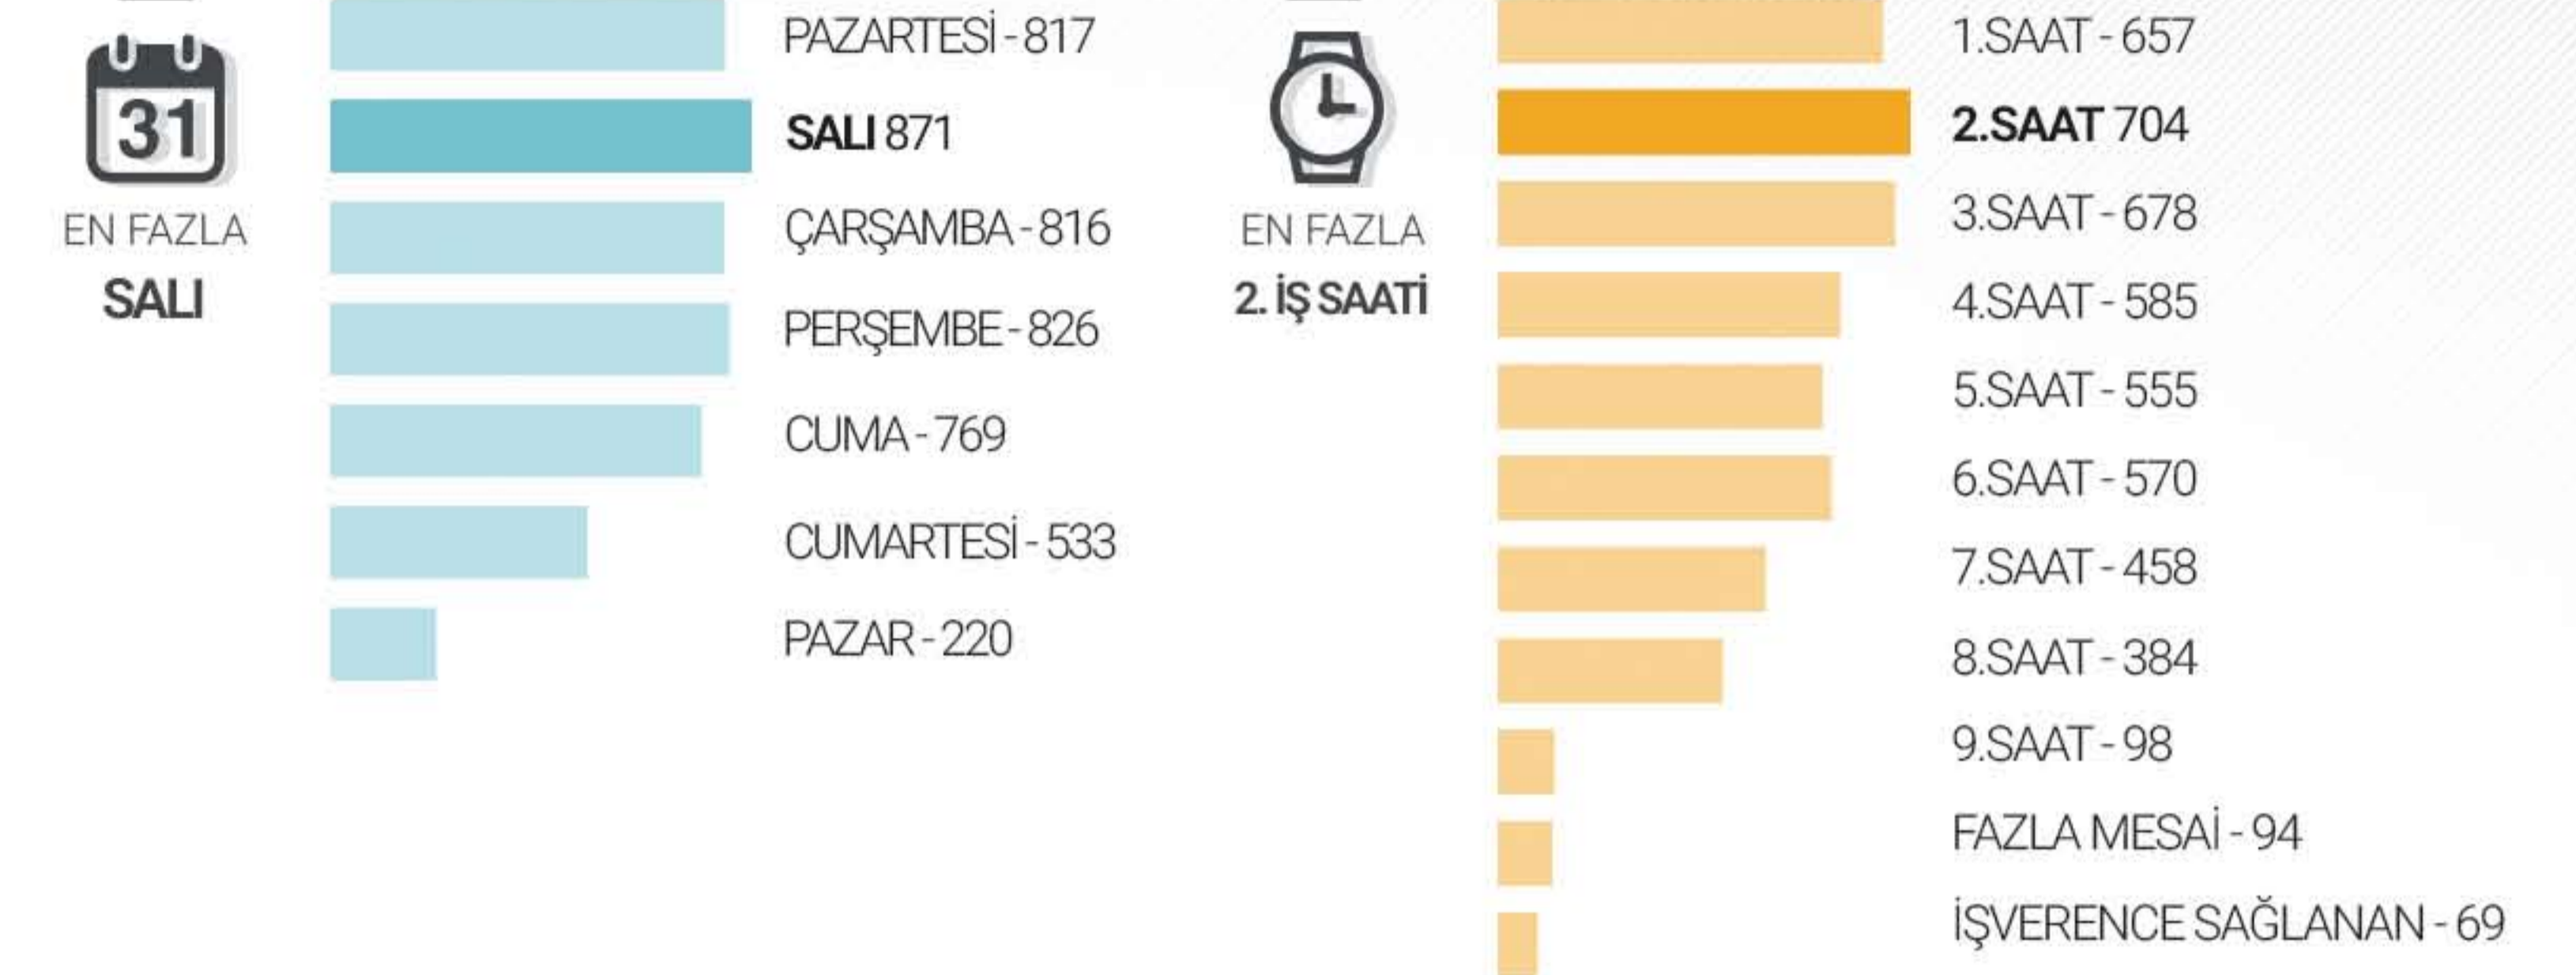

MESS İŞ KAZALARI VE MESLEK HASTALIKLARI İSTATİSTİKLERİ 2015

ARAŞTIRMA KAPSAMI

2014 YILINA GÖRE İŞ KAZALARI

2015 YILINDA TOPLAMIN %4'ÜNÜ OLUŞTURAN
4852 ÇALIŞAN İŞ KAZASI GEÇİRDİ

KAZALI ÇALIŞAN DAĞILIMI

TOPLAM ÇALIŞAN SAYISINA GÖRE KAZALI ÇALIŞAN ORANI

KAZA SIKLIK ORANI

EN FAZLA İŞ KAZASI

KAZANIN YAŞANDIĞI GÜN VE SAATLERE GÖRE İŞ KAZALARININ DAĞILIMI

KAZANIN YAŞANDIĞI AYA GÖRE İŞ KAZALARININ DAĞILIMI